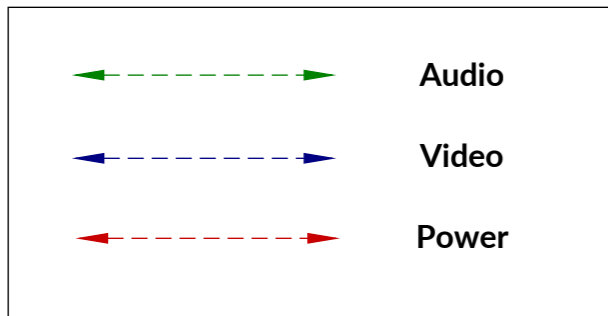

# TeleconEX200

Rode  
NT-USB  
Mini

USB C

Logitech  
Brio

USB 3.0